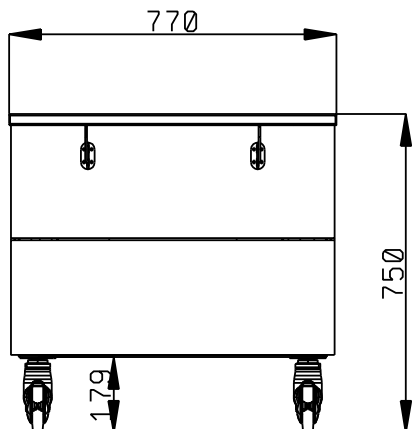

322070 (F00N2KW00S)

NEUTRÁLNÍ VÝDEJNÍ STŮL  
PRO DĚTI, 2 GN/1, NA  
KOLEČKÁCH, V=750MM, 2X  
DRÁHA NA PODNOSY**Zkrácená specifikace****Položka č.** \_\_\_\_\_

Kompaktní design, ideální pro prostorově úsporné prostředí. Nerezová, sklopná dráha na podnosy na obou delších stranách. Na 4 kolečkách prům.125mm, z toho 2 otočná s brzdou. Horní plocha poskytuje dostatek prostoru pro prezentaci nebo jako pracovní plocha. Vespod neutrální skříň s dveřmi na straně obsluhy. Robustní konstrukce s laminovanými panely na 4 stranách. Výška pracovní desky 750mm.

**Hlavní funkce a vlastnosti**

- Kompaktní design, ideální pro prostorově úsporné prostředí.
- Certifikace CB a CE třetí uznávanou expertní organizací.
- Pozvolné zavírání dveří na straně obsluhy.
- Dostupné možnosti: barvy, dráhy na podnosy, nohy/kolečka s požadovaným průměrem, provedení s výškou 750mm pro děti.
- Horní plocha poskytuje dostatek prostoru pro prezentaci nebo jako pracovní plocha.
- Jako volitelné příslušenství (objednává se zvlášť) lze nainstalovat spodní sokl, který zakryje nohy nebo kolečka.
- Dráha na podnosy z AISI 304 nerezové oceli je instalována na stranách a lze ji také sklopit, aby se usnadnil průchod jednotek dveřmi.
- Ideální pro výdejní linky bez obsluhy.
- Na kolečkách o prům. 125 mm (2 otočná a 2 s brzdou).
- Jídlo založené při správné teplotě udržuje svou teplotu jádra podle Standardů Afnor.
- Dostupné rozměry: 1, 2, 3, 4 GN.
- Elegantní, minimalistická skleněná struktura, kde se nezachycuje jídlo a prach a snadno se čistí.

**Konstrukce**

- Horní deska z nerez oceli AISI304.
- Robustní konstrukce s laminovanými panely na 4 stranách.

SCHVÁLENO: \_\_\_\_\_

Zepředu

Boční

Shora

**Hlavní informace**

Počet dveří:	1
322070 (F00N2KW00S)	
Vnější rozměry, Šířka	770 mm
Vnější rozměry, Hloubka	1180 mm
Vnější rozměry, Výška	750 mm
Netto váha:	64 kg
Přepravní výška:	800 mm
Přepravní šířka:	820 mm
Přepravní hloubka:	900 mm
Přepravní objem:	0.59 m <sup>3</sup>