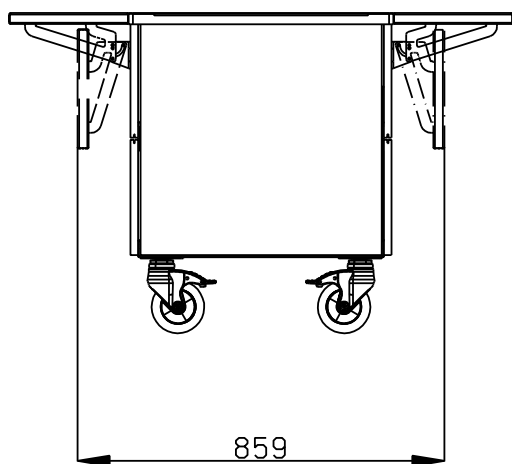

**Hlavní funkce a vlastnosti**

- Kompaktní design, ideální pro prostorově úsporné prostředí.
- Certifikace CB a CE třetí uznávanou expertní organizací.
- Pozvolné zavírání dveří na straně obsluhy.
- Dostupné možnosti: barvy, dráhy na podnosy, nohy/kolečka s požadovaným průměrem, provedení s výškou 750mm pro děti.
- Horní plocha poskytuje dostatek prostoru pro prezentaci nebo jako pracovní plocha.
- Jako volitelné příslušenství (objednává se zvlášť) lze nainstalovat spodní sokl, který zakryje nohy nebo kolečka.
- Dráha na podnosy z AISI 304 nerezové oceli je instalována na stranách a lze ji také sklopit, aby se usnadnil průchod jednotek dveřmi.
- Ideální pro výdejní linky bez obsluhy.
- Na kolečkách o prům. 125 mm (2 otočná a 2 s brzdou).
- Jídlo založené při správné teplotě udržuje svou teplotu jádra podle Standardů Afnor.
- Dostupné rozměry: 1, 2, 3, 4 GN.
- Elegantní, minimalistická skleněná struktura, kde se nezachycuje jídlo a prach a snadno se čistí.

**Konstrukce**

- Horní deska z nerez oceli AISI304.
- Robustní konstrukce s laminovanými panely na 4 stranách.

SCHVÁLENO: \_\_\_\_\_

Zepředu

Boční

Shora

**Hlavní informace**

Počet dveří:	1
322070 (F00N2KW00S)	
Vnější rozměry, Šířka	770 mm
Vnější rozměry, Hloubka	1180 mm
Vnější rozměry, Výška	750 mm
Netto váha:	64 kg
Přepravní výška:	800 mm
Přepravní šířka:	820 mm
Přepravní hloubka:	900 mm
Přepravní objem:	0.59 m <sup>3</sup>