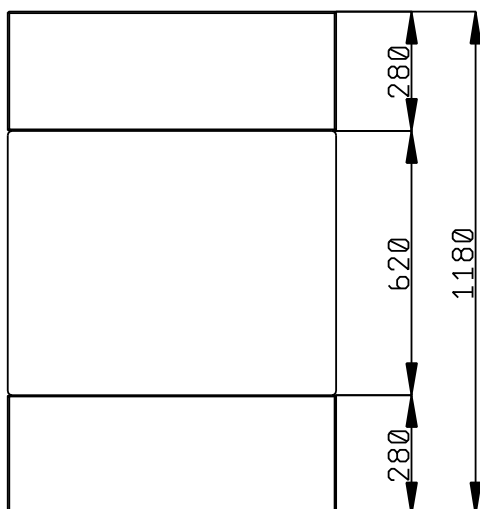

**Konstrukce**

- Horní deska z nerez oceli AISI304.
- Robustní konstrukce s laminovanými panely na 4 stranách.

SCHVÁLENO: \_\_\_\_\_

Zepředu

Boční

Shora

**Hlavní informace**

Počet dveří:	1
322070 (F00N2KW00S)	
Vnější rozměry, Šířka	770 mm
Vnější rozměry, Hloubka	1180 mm
Vnější rozměry, Výška	750 mm
Netto váha:	64 kg
Přepravní výška:	800 mm
Přepravní šířka:	820 mm
Přepravní hloubka:	900 mm
Přepravní objem:	0.59 m <sup>3</sup>